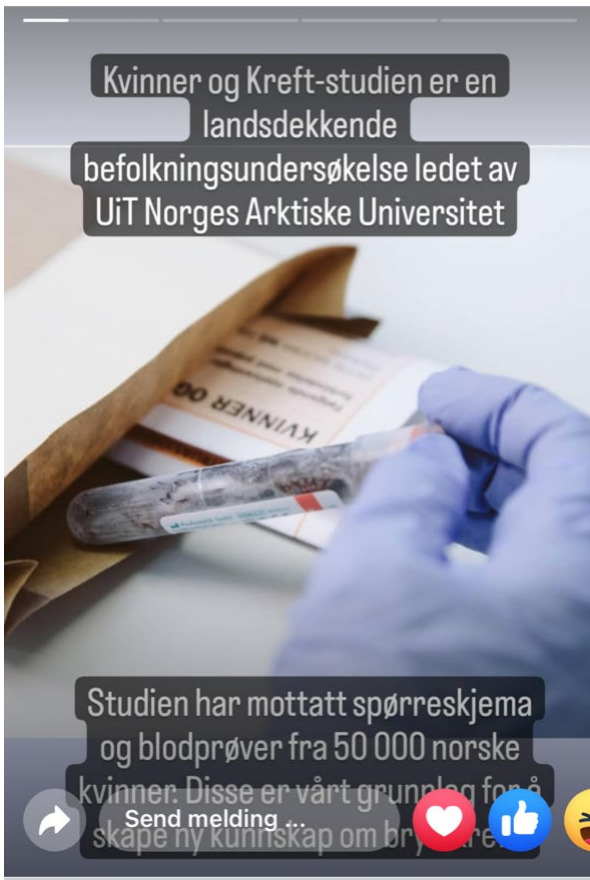

Bidrag til Brystkreftforskning.no sin Instagram-konto, i forbindelse med Rosa sløyfe 2022

19:23

19:23

Brystkreftforskning
Historier · 10 t ·

Brystkreftforskning
Historier · 10 t ·

19:23

Brystkreftforskning

Historier · 10 t · 🌐