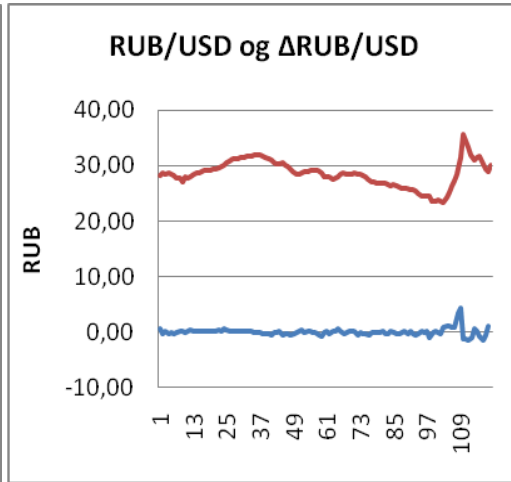

Vedlegg 1

Figur 1 Grafisk framstilling av metriske variabler

X-aksen er tid målt i månadar i alle dei grafiske tidsseriane.