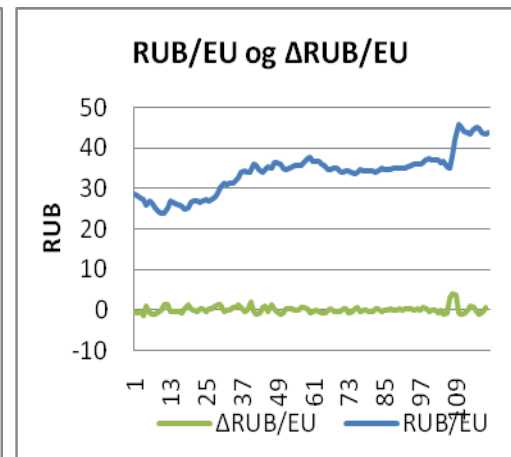

Vedlegg 1

Figur 1 Grafisk framstilling av metriske variabler

X-aksen er tid målt i månadar i alle dei grafiske tidsseriane.