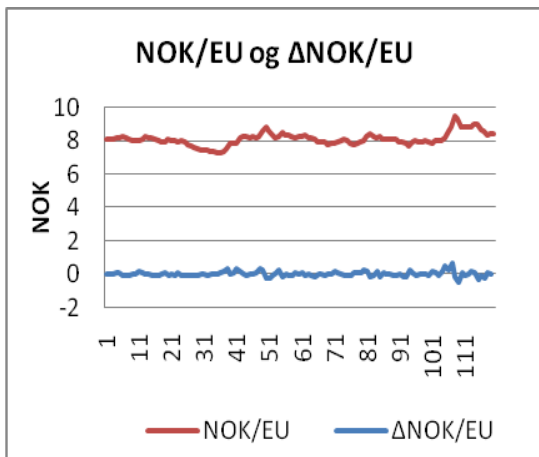

Vedlegg 1

Figur 1 Grafisk framstilling av metriske variabler

X-aksen er tid målt i månadar i alle dei grafiske tidsseriane.