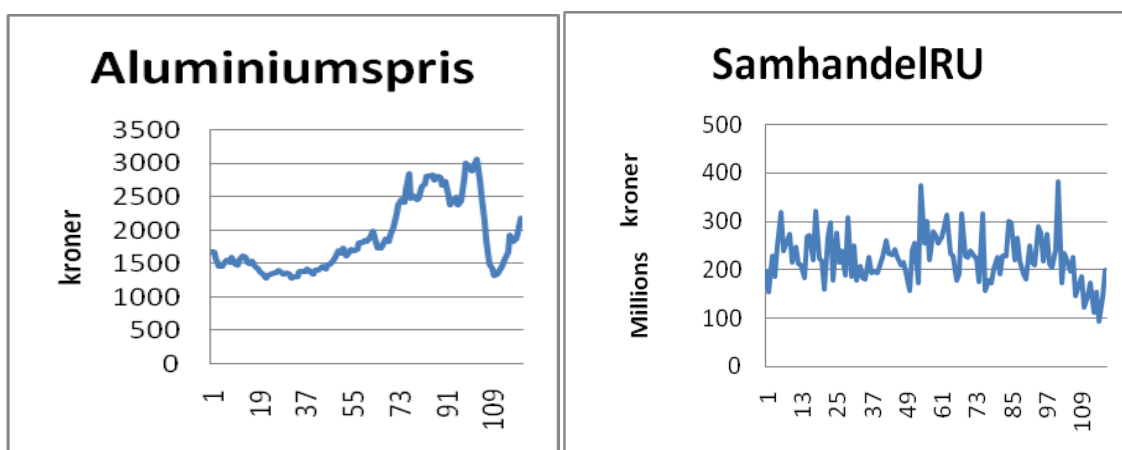

Vedlegg 1

Figur 1 Grafisk framstilling av metriske variabler

X-aksen er tid målt i månadar i alle dei grafiske tidsseriane.