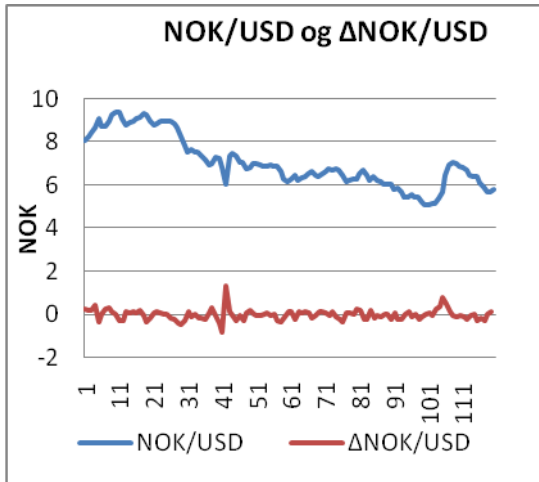

Vedlegg 1

Figur 1 Grafisk framstilling av metriske variabler

X-aksen er tid målt i månadar i alle dei grafiske tidsseriane.