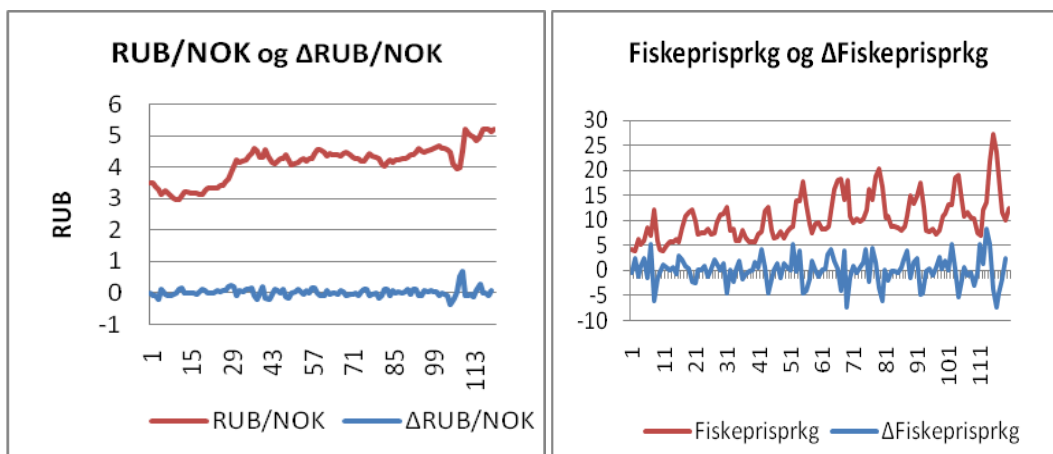

Vedlegg 1

Figur 1 Grafisk framstilling av metriske variabler

X-aksen er tid målt i månadar i alle dei grafiske tidsseriane.