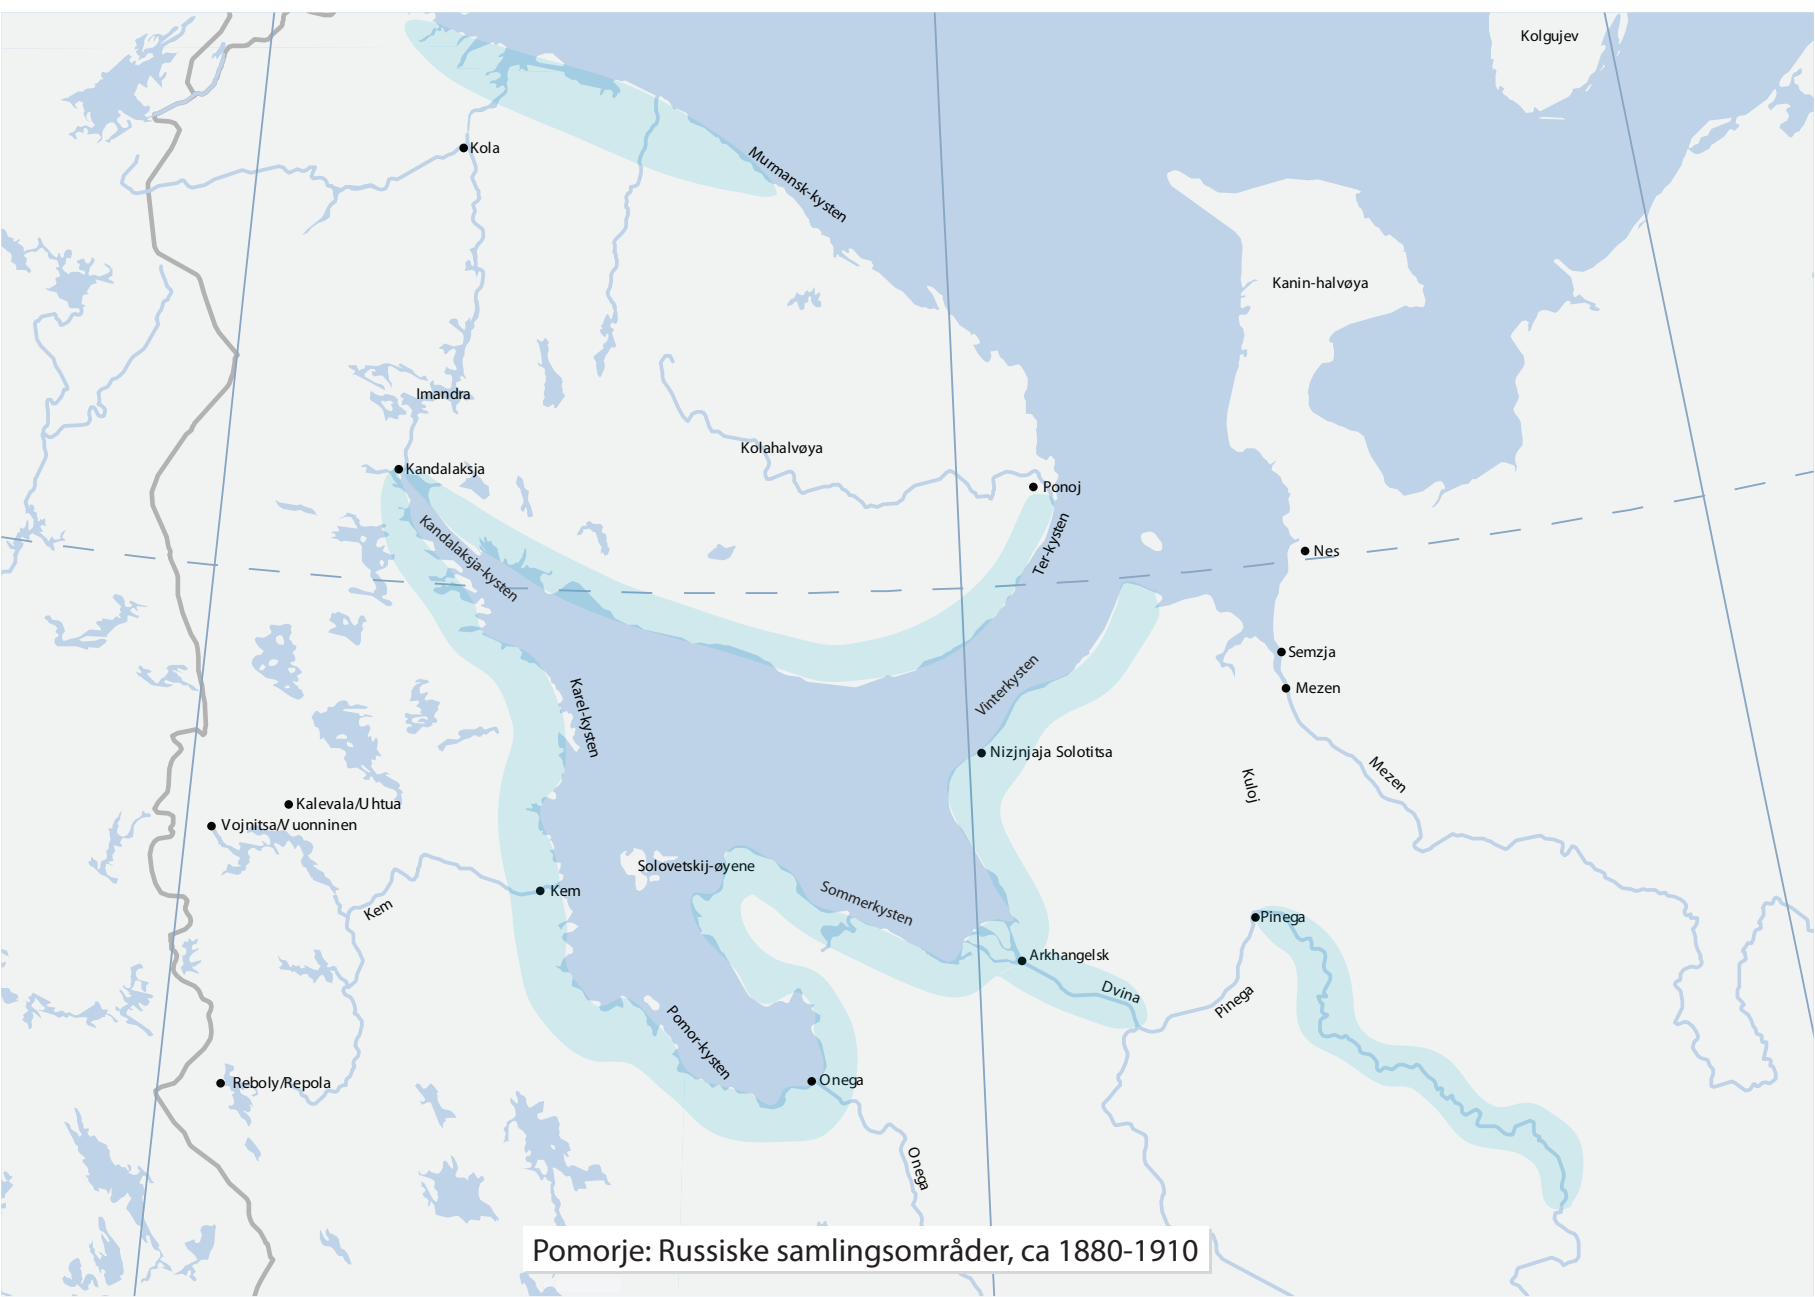

Kjerneområder for russiske samlere  
Istomin 1884 og 1886, Grigorjev 1899 - 1900, Markov 1898 - 1909, Ontsjukov 1903

Pomorje: Russiske samlingsområder, ca 1880-1910